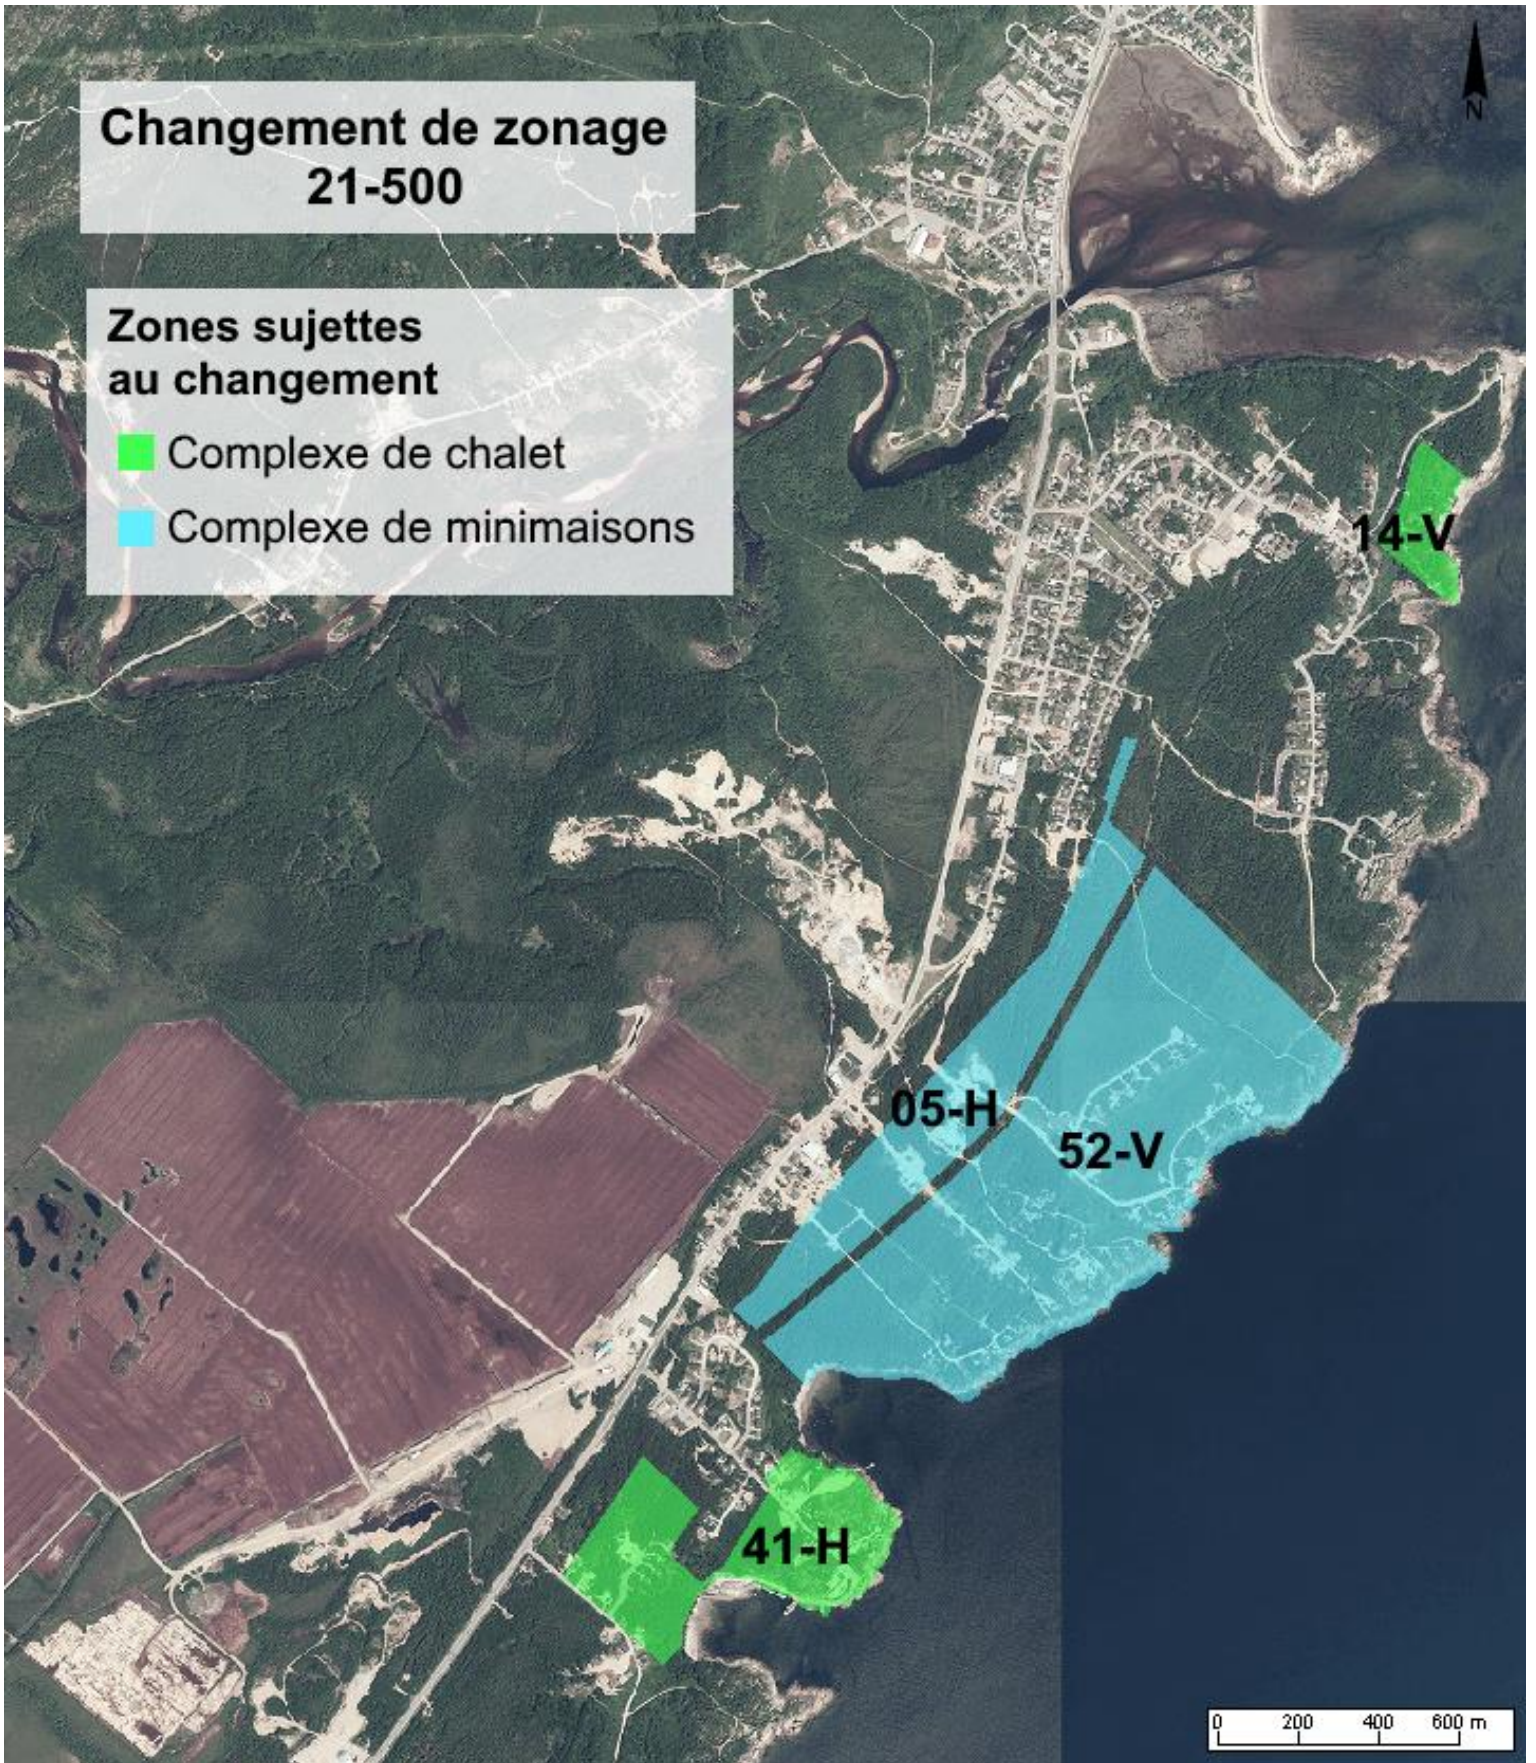

# Changement de zonage 21-500

## Zones sujettes au changement

- Complexe de chalet
- Complexe de minimaisons

**Changement de zonage  
21-500**

**51-CH**

**Zones sujettes  
au changement**

 **Complexe de chalet**

0 250 500 750 m